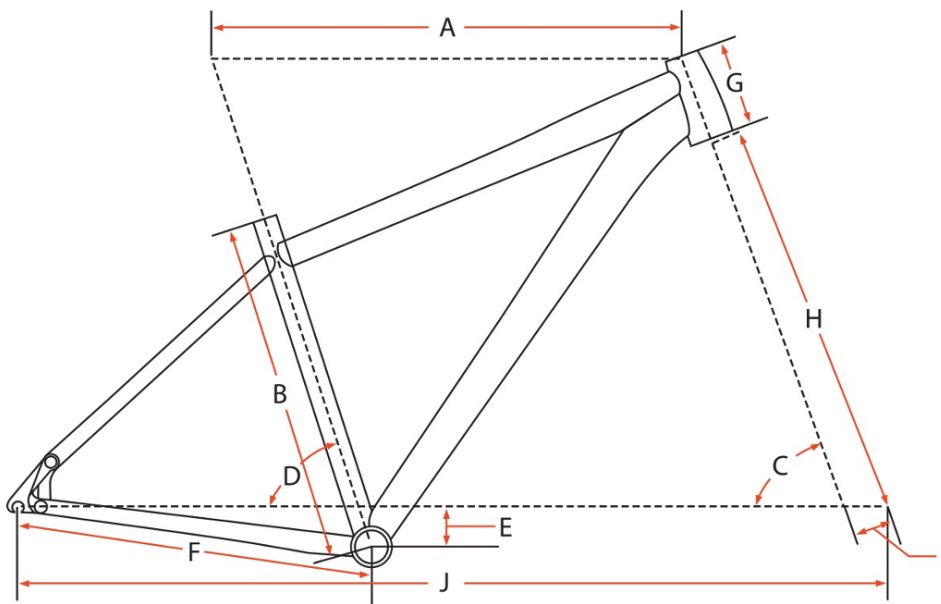

**PARDUS** ROCK CRUSHER - Race

**GEOMETRIEDATEN**

Grösse	A	B	C	D	E	F	G	H	I	J
S	550	359	69.5°	73.6°	55	440	90	492	47	1063
M	578	406	69.5°	73.7°	55	440	100	507	47	1093
L	612	457	69.5°	78.8°	55	440	110	507	47	1130