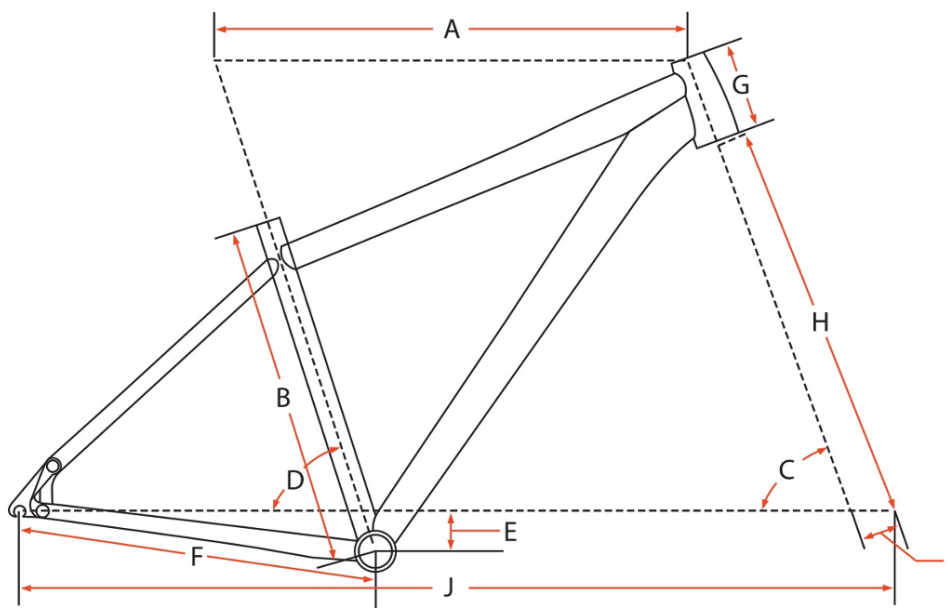

COR+ WARRIOR Pro

GEOMETRIEDATEN

Grösse	A	B	C	D	E	F	G	H	I	J
15"	559	391	69.8°	74°	58	425	90		50	1053
17"	585	423	69.8°	74°	58	425	95		50	1079
19"	611	425	69.8°	74°	58	425	105		50	1108