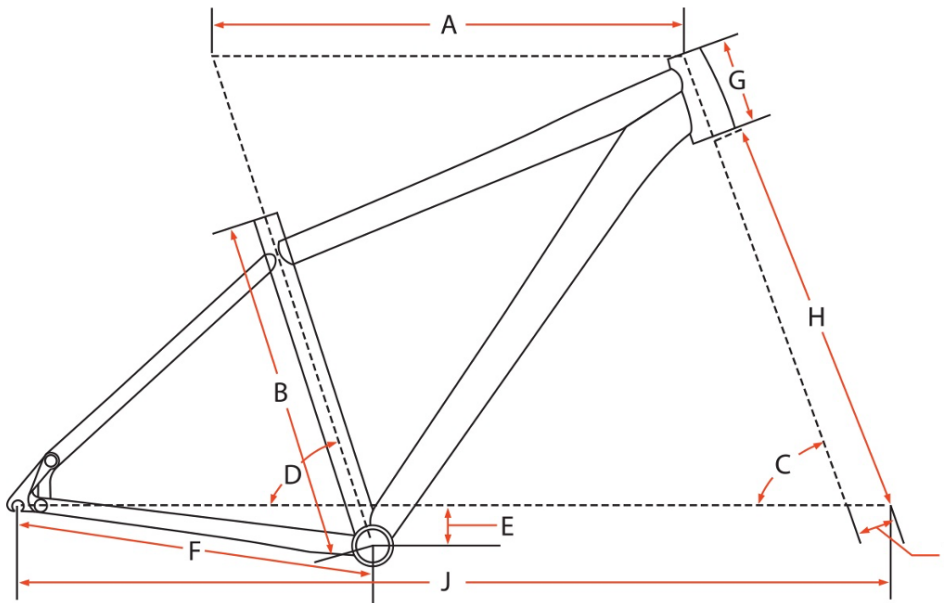

COR BLACKHAWK Pro

GEOMETRIEDATEN

Grösse	A	B	C	D	E	F	G	H	I	J
15.5"	579.8	394	70.5°	73.5°	62	445	110	510	45	1090
17"	587.3	432	70.5°	73.5°	62	445	120	510	45	1098
19"	593.8	483	70.5°	73.5°	62	445	130	510	45	1105