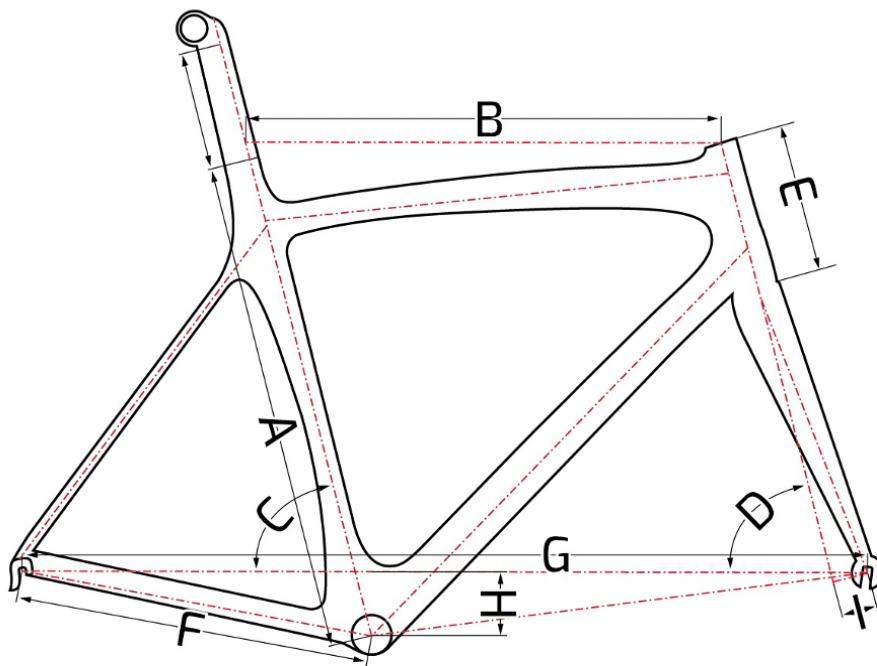

PARDUS GRAVEL Uragano

GEOMETRIEDATEN

Grösse in mm	A	B	C	D	E	F	G	H	I
XS	435	495	75.2°	70°	95	440	1010	68	50
S	452	505	74.3°	70°	110.5	440	1014	68	50
M	482	526	74°	70°	135.5	440	1032	68	50
L	502	546	73.5°	71°	155.5	440	1038	68	50
XL	522	570	73°	71°	175.5	440	1058	68	50